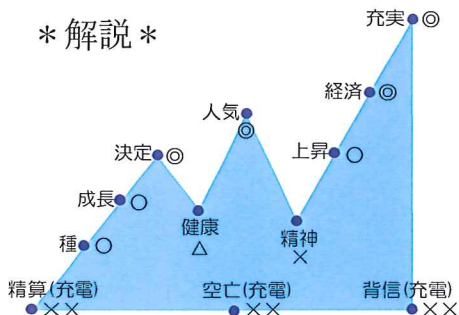

# バイオリズムチャート

溝口メンタルセラピストオフィス

[氏名] セラピスト 花子 [生年月日] 昭和56年5月14日 (西暦1981年) [性別] 女性

【12年バイオリズム】

【12月／24時間バイオリズム】

\* 解説 \*

12年、12ヶ月、24時間のバイオリズムサイクルの推移

三角形の底辺3ポジション(背信、空亡、精算)が充電の時期、その後3年間上昇し、1年健康点検の為休止、一年急上昇すると、1年精神点検の為休止、3年間の急上昇及び最高レベルの時期を迎える。