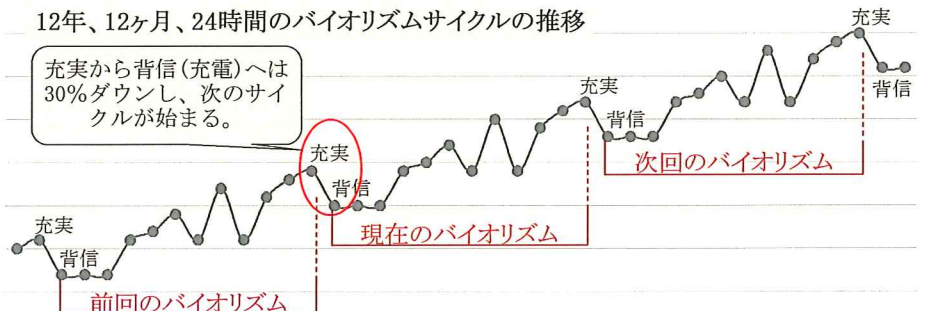

# バイオリズムチャート

溝口メンタルセラピストオフィス

[氏名] セラピスト 花子 [生年月日] 昭和56年5月14日 (西暦1981年) [性別] 女性

【12年バイオリズム】

【12月／24時間バイオリズム】

\* 解説 \*

12年、12ヶ月、24時間のバイオリズムサイクルの推移

三角形の底辺3ポジション(背信、空亡、精算)が充電の時期、その後3年間上昇し、1年健康点検の為休止、一年急上昇すると、1年精神点検の為休止、3年間の急上昇及び最高レベルの時期を迎える。