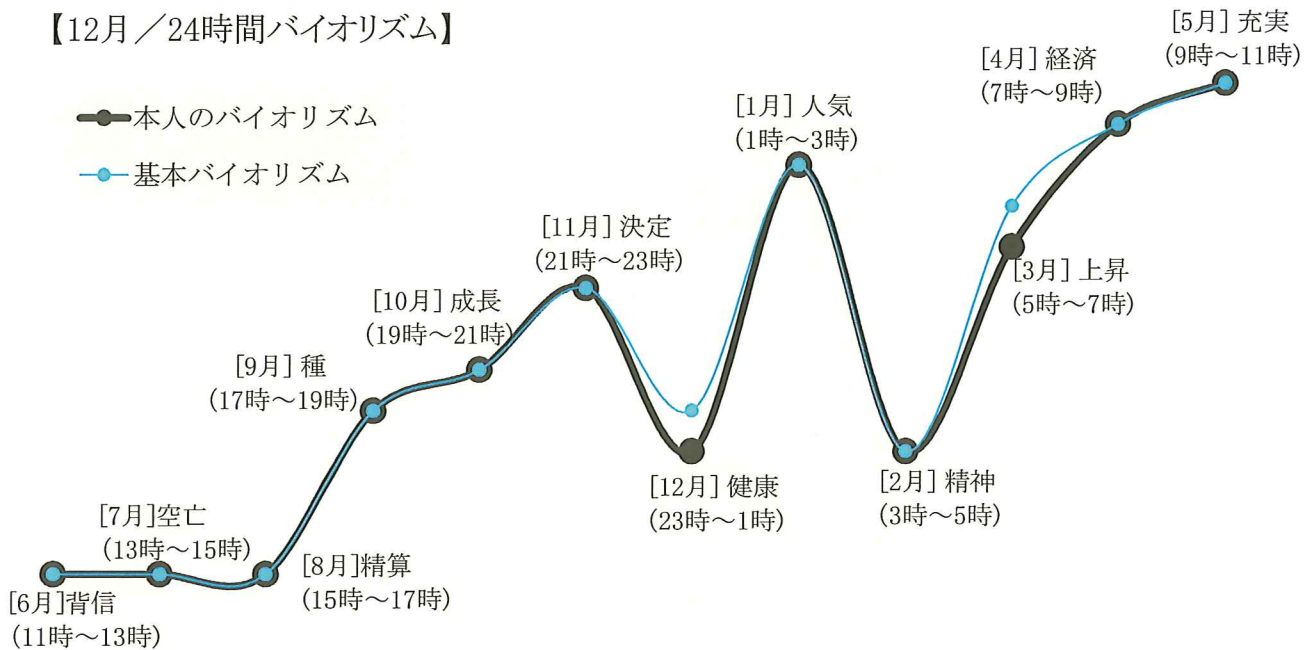

# バイオリズムチャート

溝口メンタルセラピストオフィス

[氏名] セラピスト 花子 [生年月日] 昭和56年5月14日 (西暦1981年) [性別] 女性

【12年バイオリズム】

【12月／24時間バイオリズム】

\* 解説 \*

12年、12ヶ月、24時間のバイオリズムサイクルの推移

三角形の底辺3ポジション(背信、空亡、精算)が充電の時期、その後3年間上昇し、1年健康点検の為休止、一年急上昇すると、1年精神点検の為休止、3年間の急上昇及び最高レベルの時期を迎える。